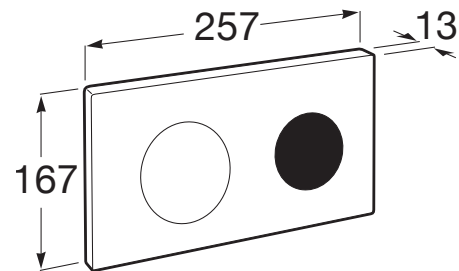

CARACTERÍSTICAS

PL10-E (ONE) - Placa de accionamiento electrónica con descarga dual automática o "touchless" para sistemas de instalación "ONE" de Roca. Autodescarga sin intervención del usuario y por sensor de presencia. Aplicación para espacios privados o semipúblicos. Sin necesidad de utilizar herramientas para la instalación.