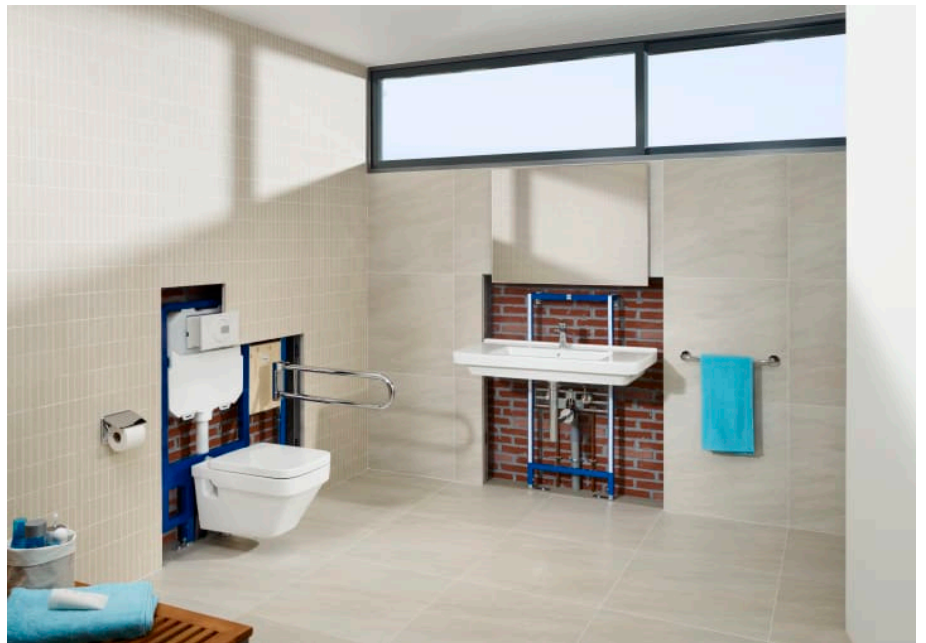

In-Wall

Sistemas que combinan eficiencia y tecnología para garantizar las mejores prestaciones.

MANUALES Y RECURSOS

Manual de instalación