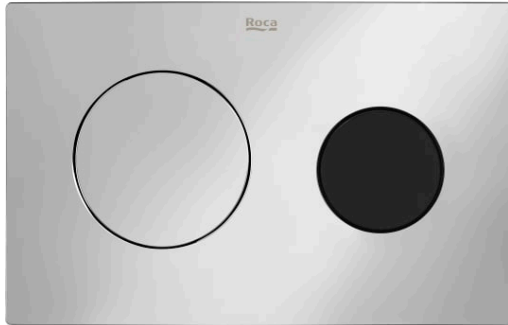

IN-WALL

PL10-E (ONE) - Placa de accionamiento electrónica con descarga dual o "touchless"