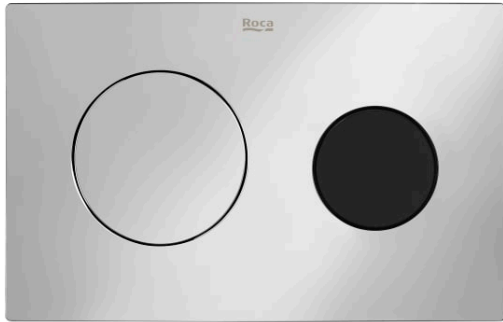

In-Wall

Sistemas que combinan eficiencia y tecnología para garantizar las mejores prestaciones.

MANUALES Y RECURSOS

Manual de instalación